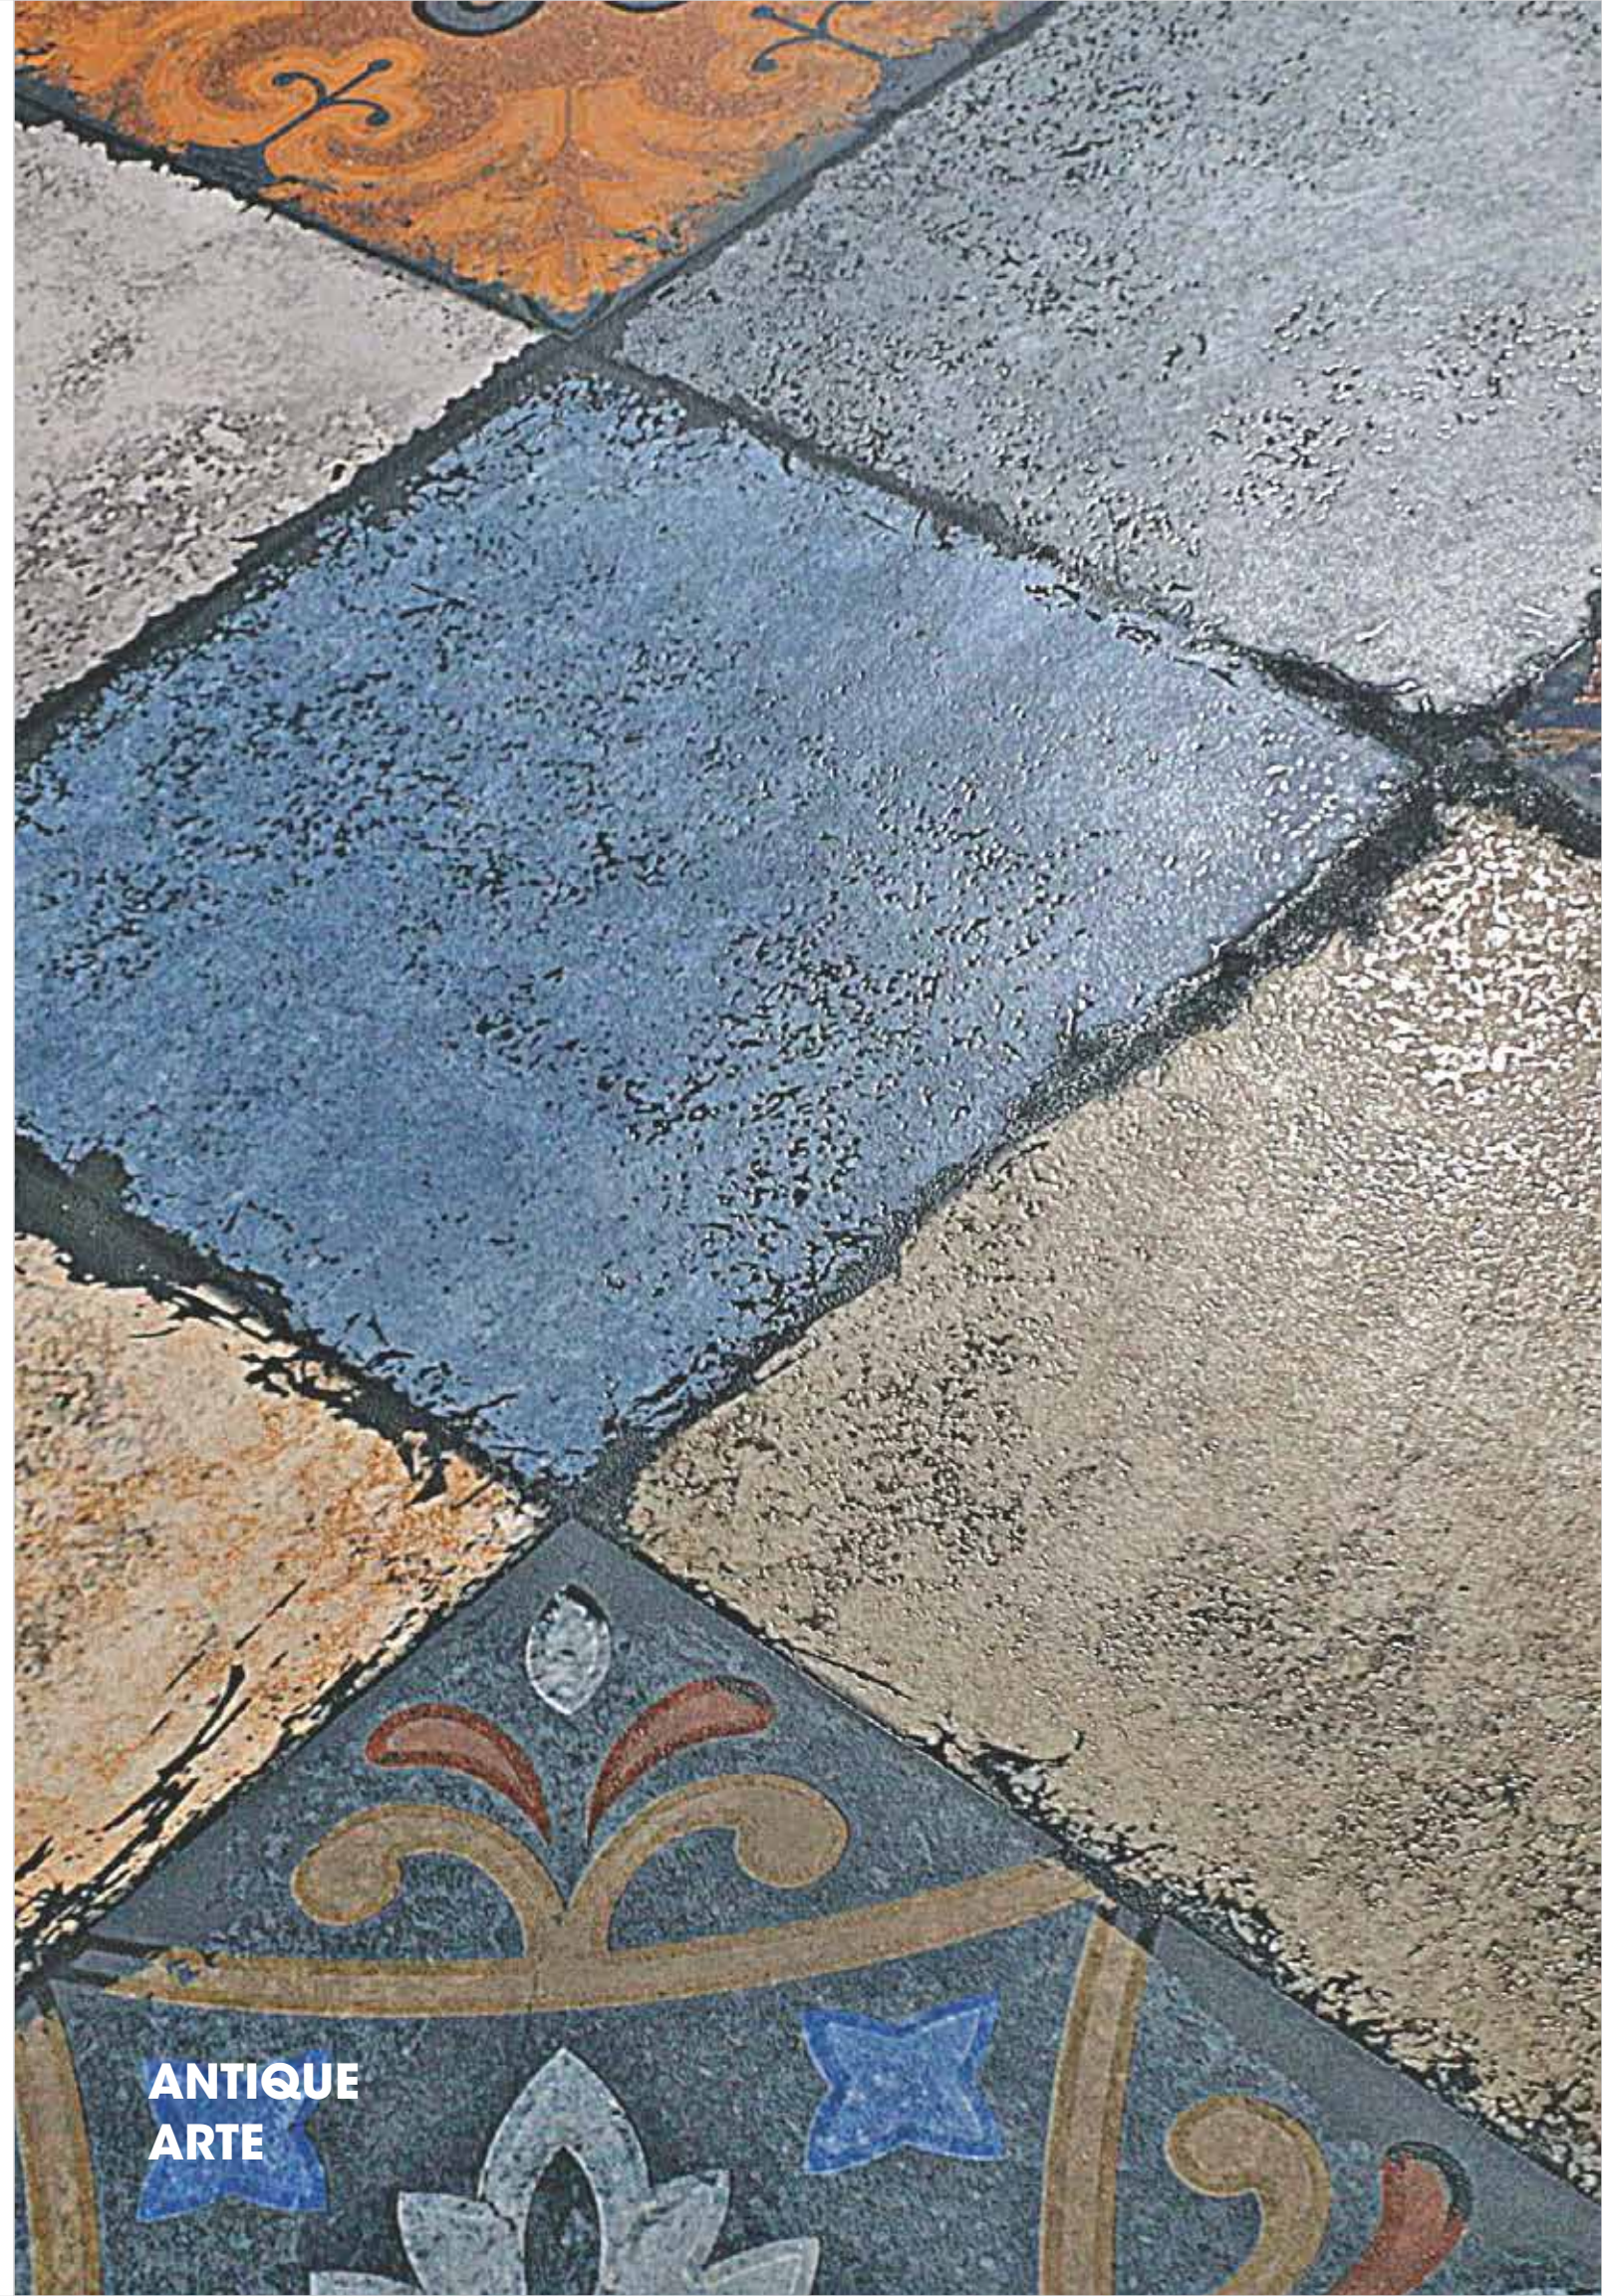

R-6

**VENATO
ARTE**

Table Top
Café Arte
60x60cm
Rustic Carving Decor

Floor
ANTIQUÉ ARTE
60x60cm
Rustic Carving Decor

ANTIQUÉ ARTE

R - 4

**ANTIQUÉ
ARTE**

MOROCCO CLASSY