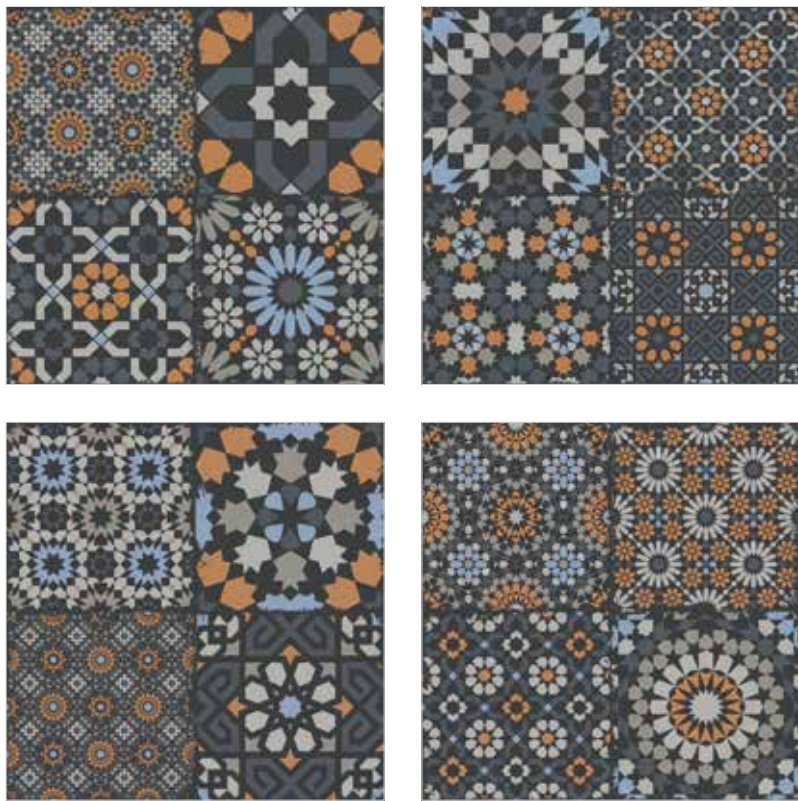

**MOROCCAN NERO
GLITTER**