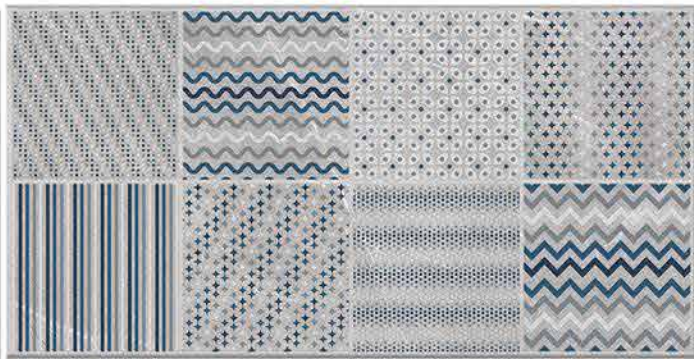

HT-8528 HL1