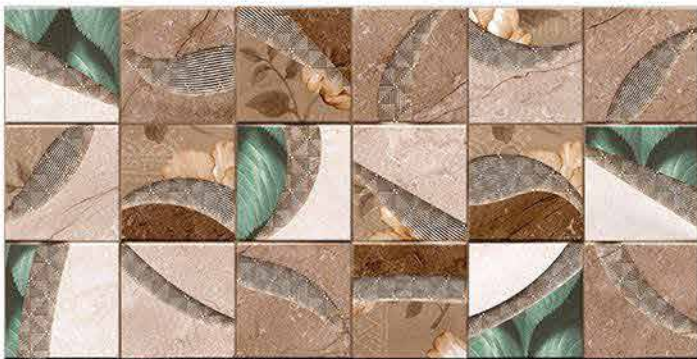

HT-8523 HL1