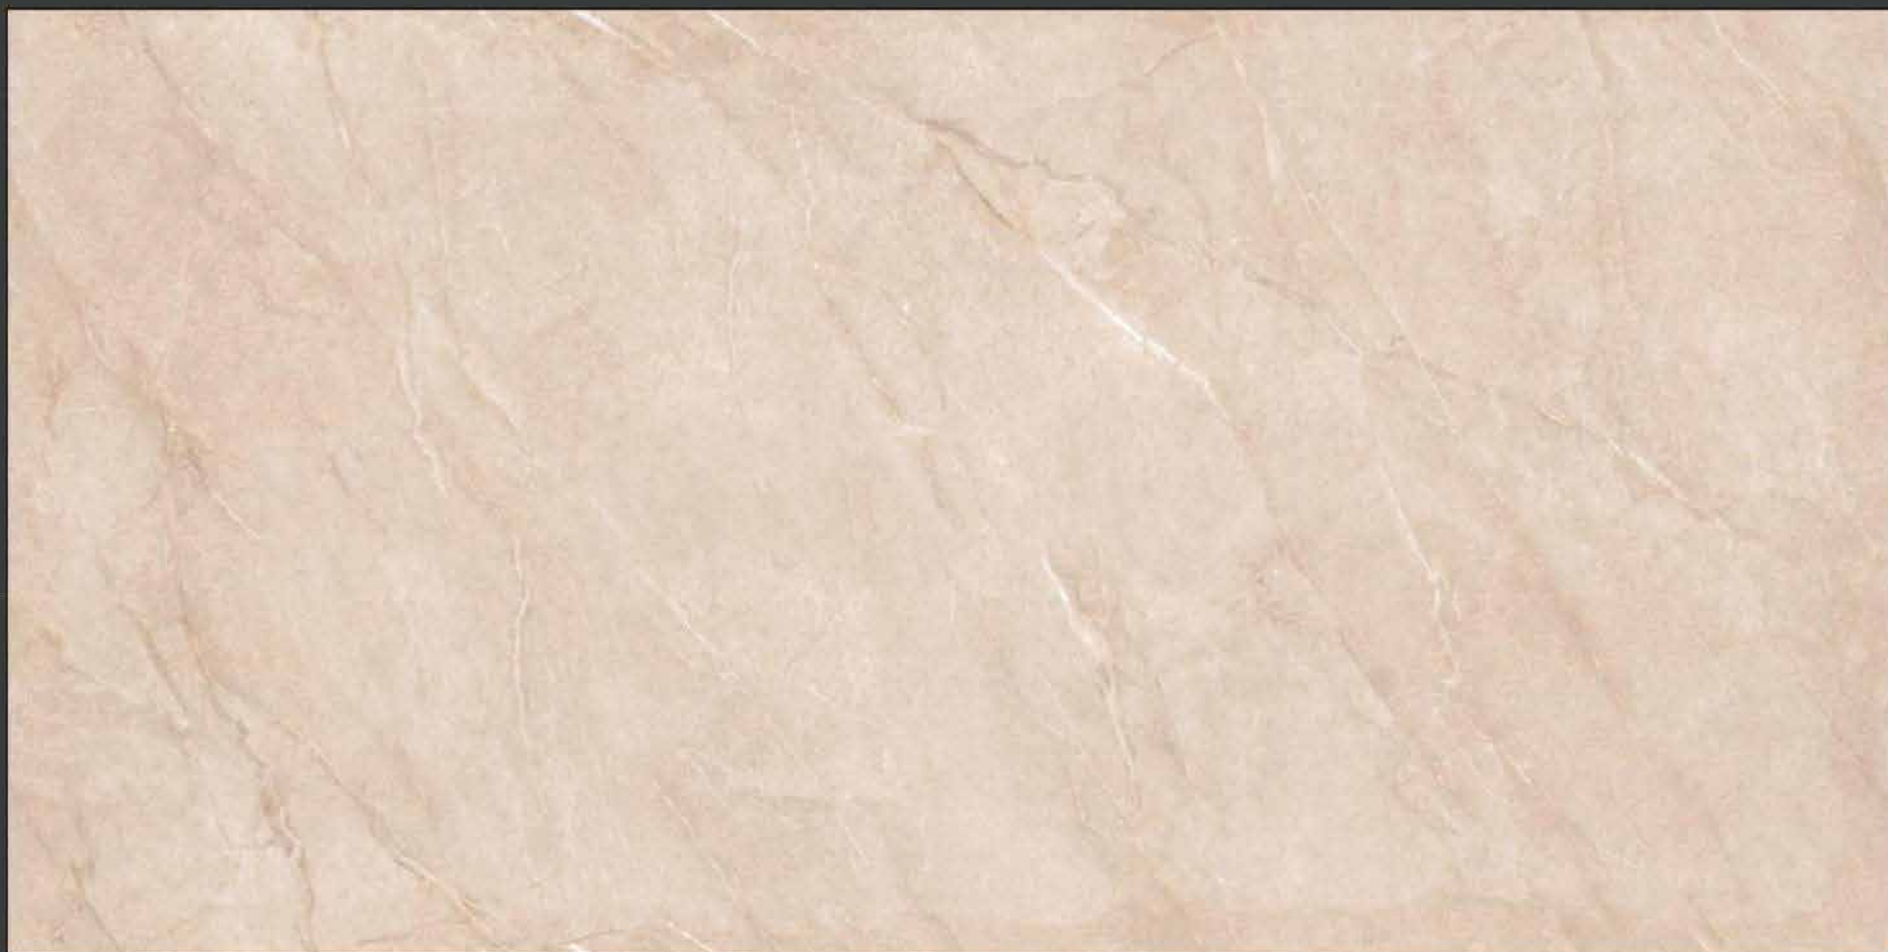

F42918_EDIT24_8_P1

800X1600 MM

GLOSSY