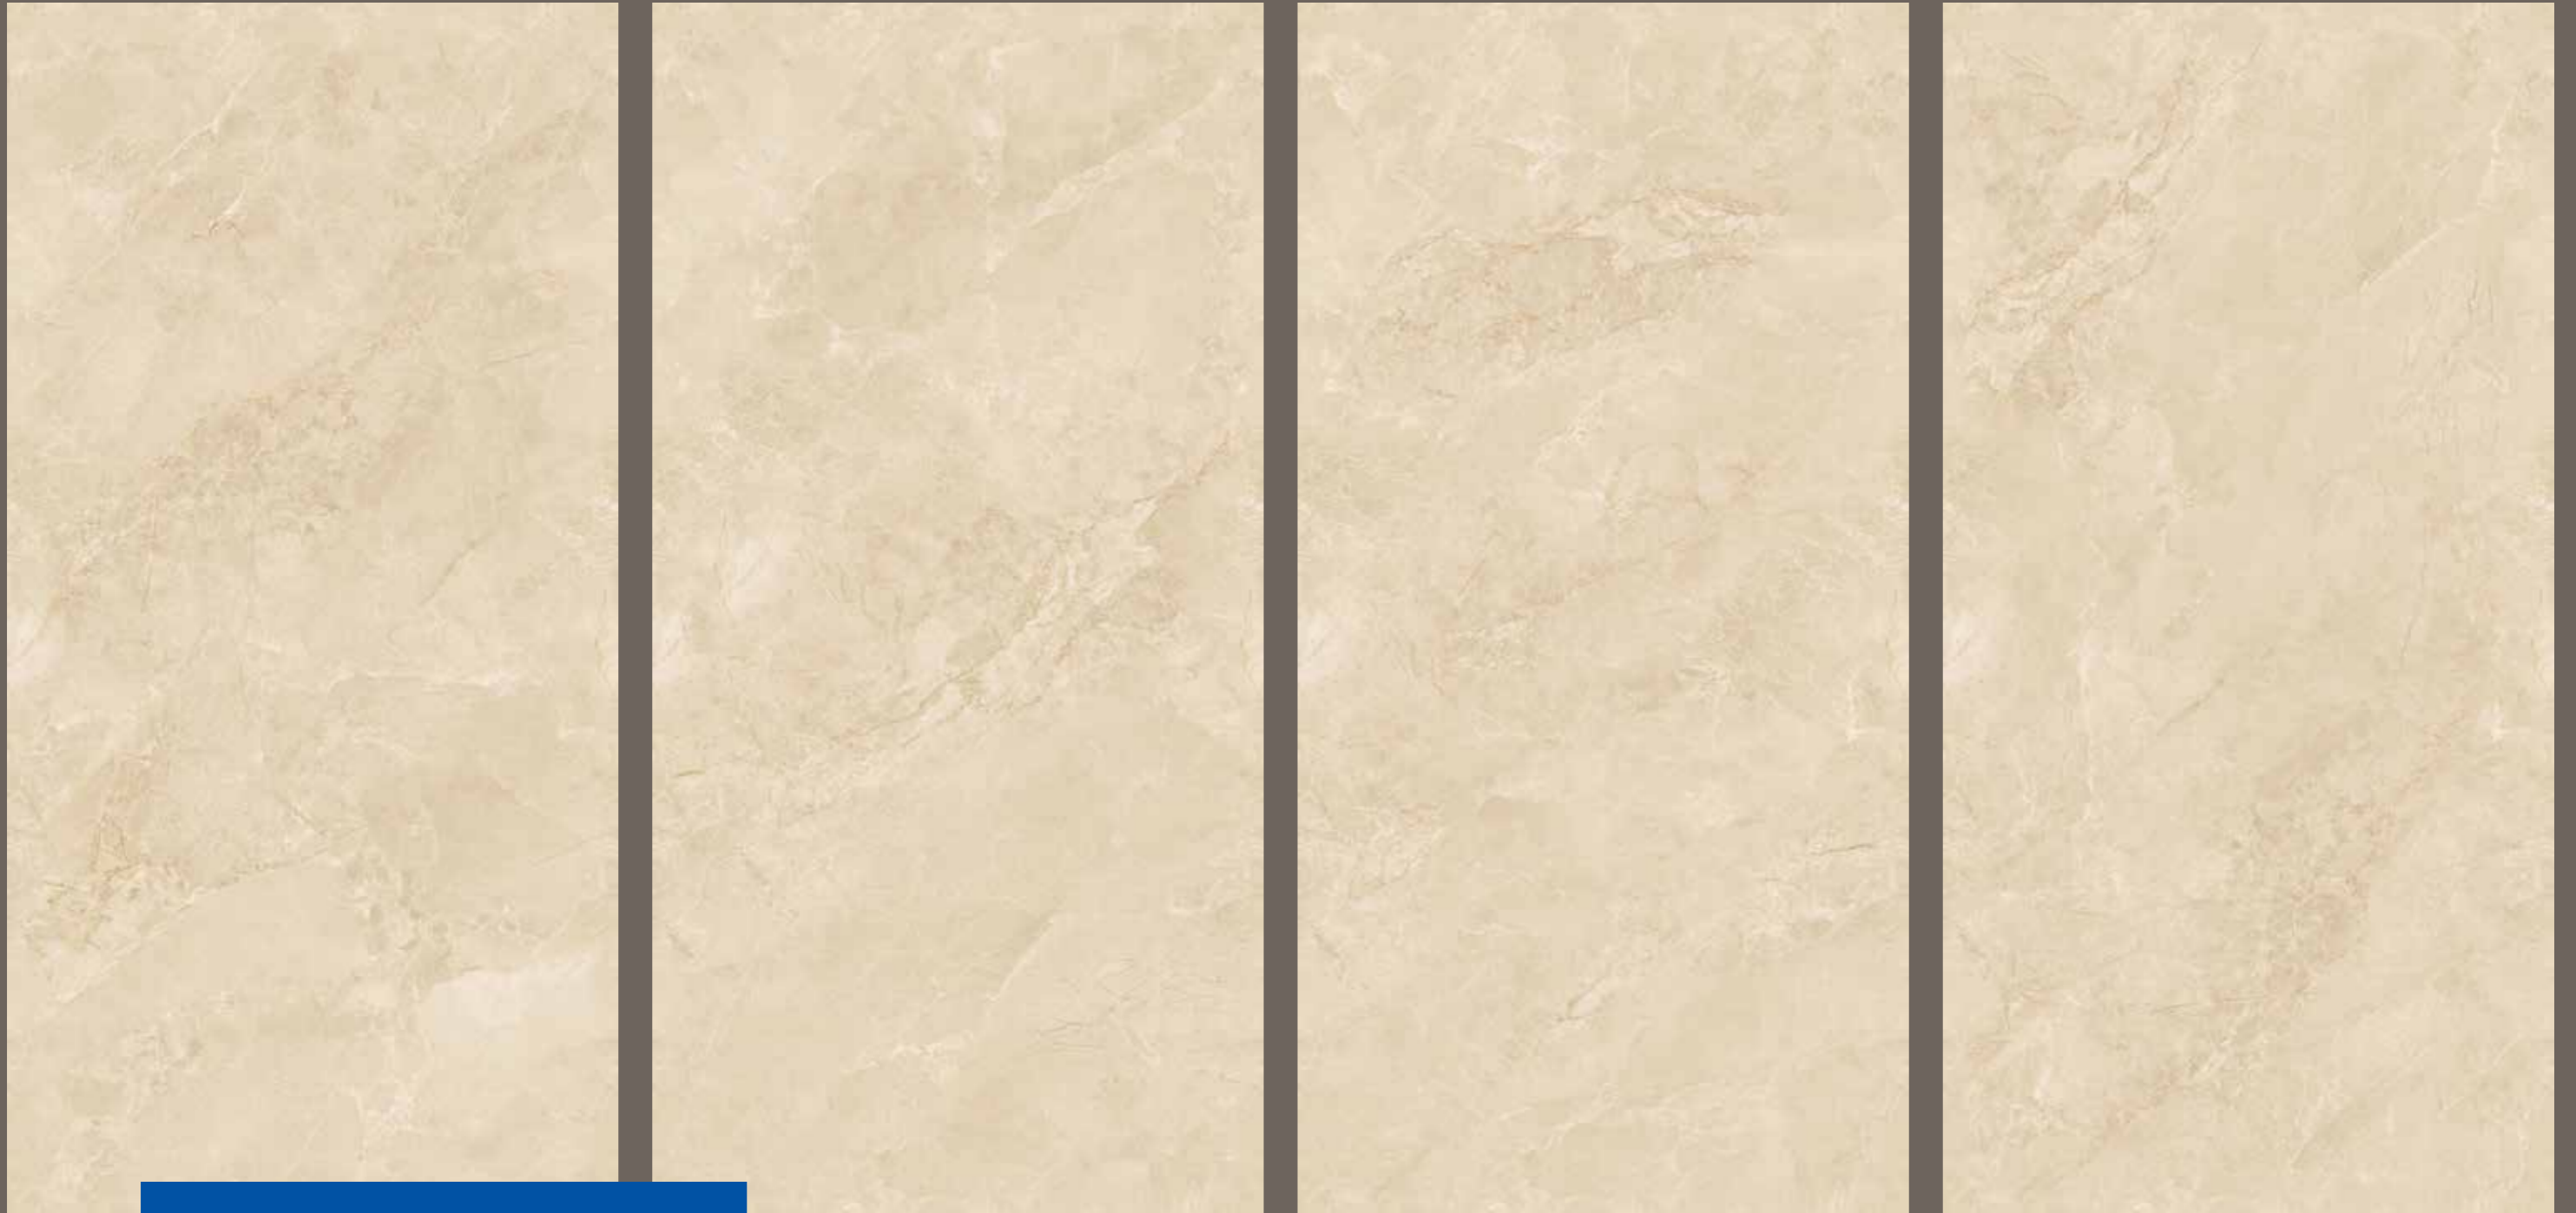

Random(4 Phase)

VEGA BEIGE

Sizes

1600mm x 800mm

Finish

Glossy

Thickness

9mm